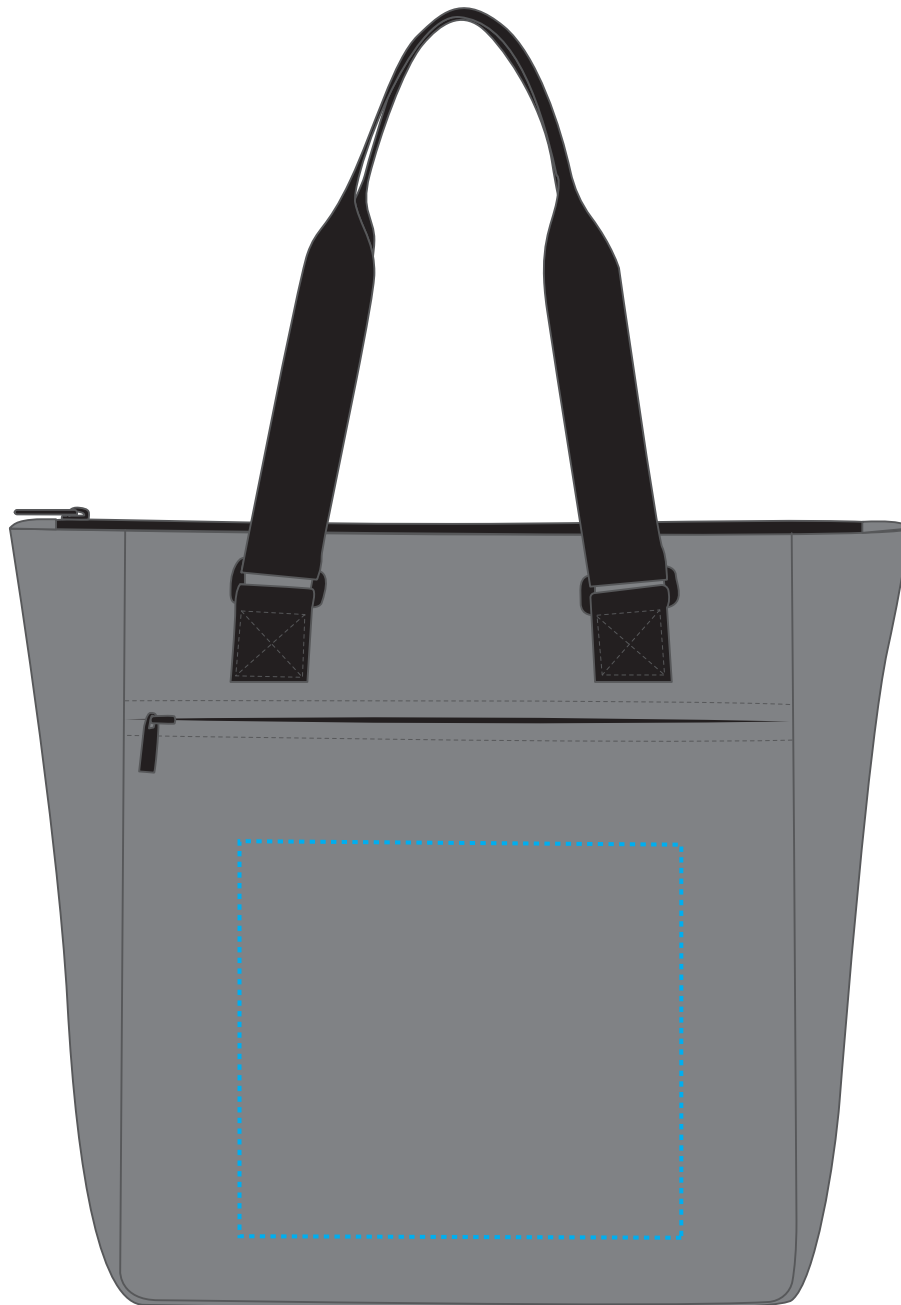

1818017 Kühlshopper / cool shopper DAILY

Fläche für Ihr Logo
area for your Logo

(B 22 cm x H 20 cm)
(W 22 cm x H 20 cm)

Taschenmaß (BxHxT) / size of the bag (WxHxD):

B 33 x H 40 x T 15

Achtung!

Die Werbeflächen können variieren. In Ausnahmefällen sind auch größere Flächen möglich. Bitte sprechen Sie uns an!

Attention!

The decoration area may differ in exceptional case larger areas can be realized. Please get in contact with us!

Spezifikationen:

Datei als eps, pdf oder ai
Farbangaben in Pantone
maximal 6 Farben
Verläufe sind nicht möglich