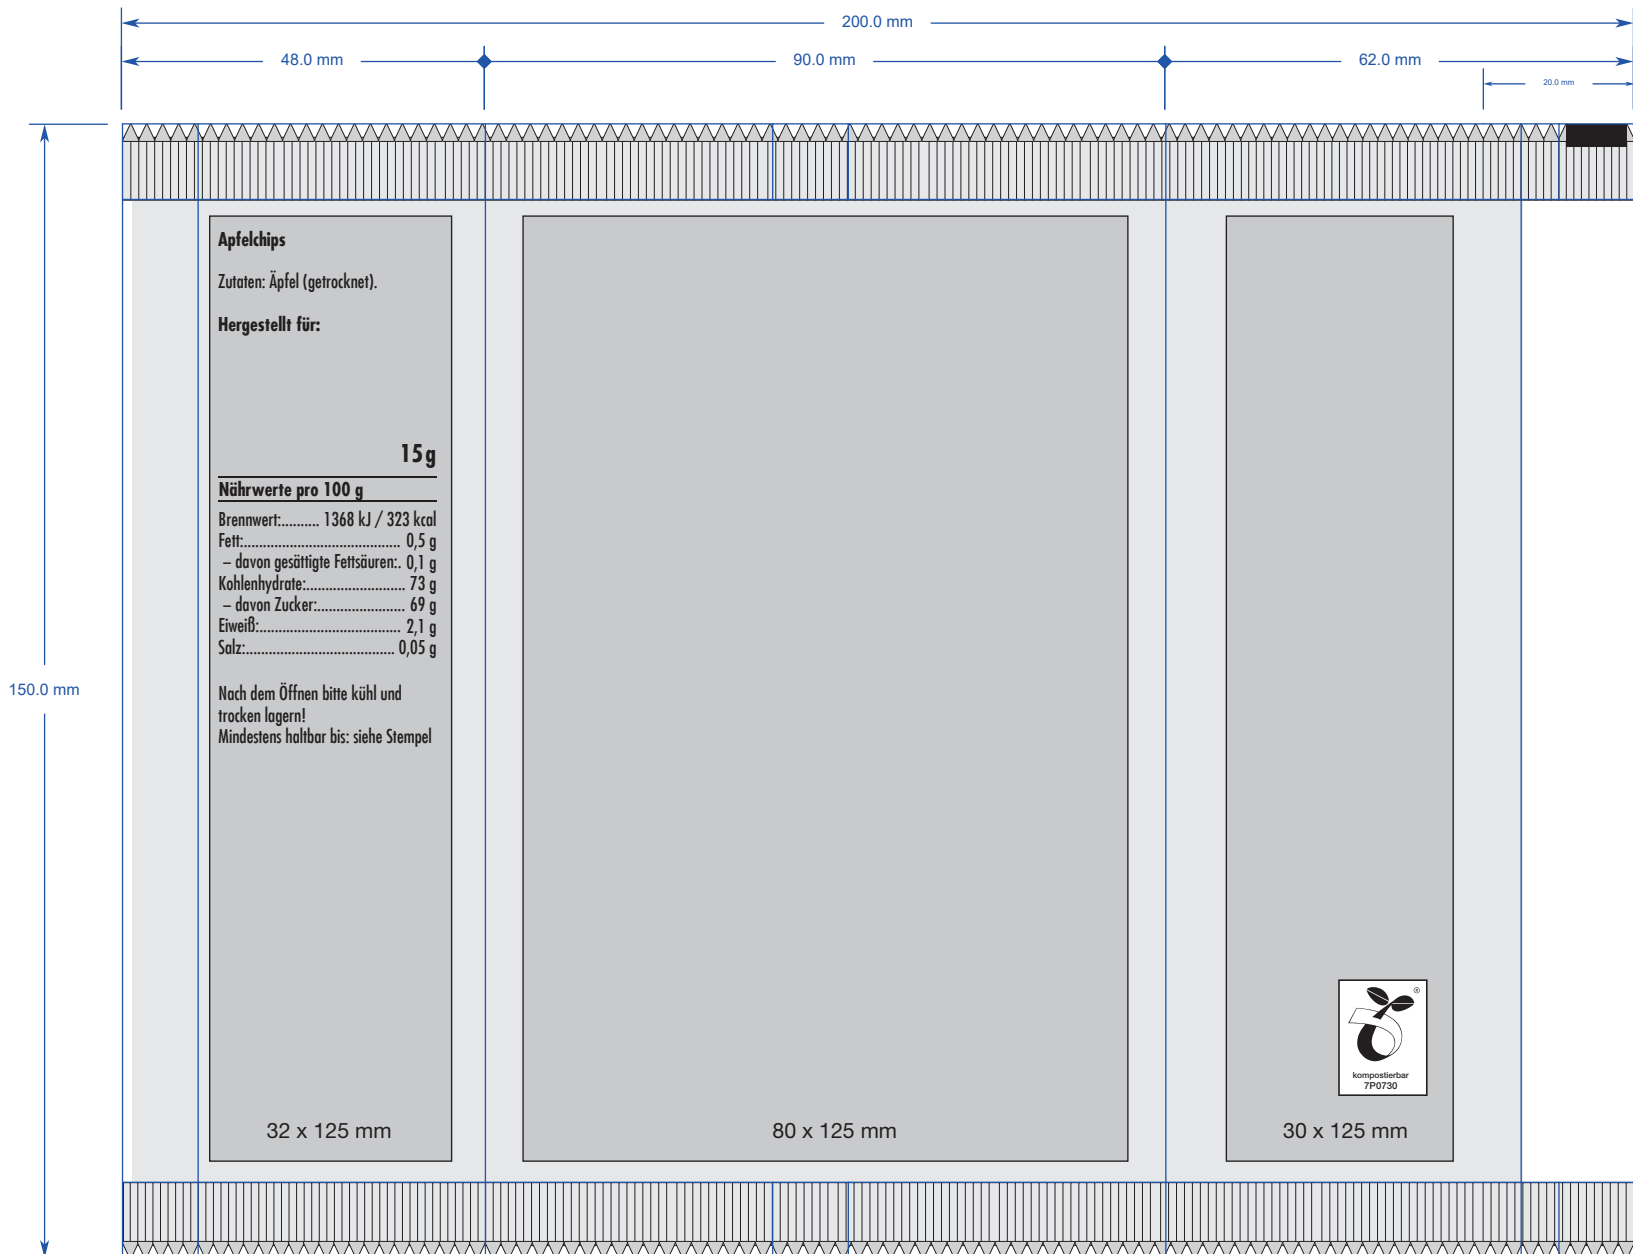

Druckstand

Apfelchips - kompostierbare Folie (Flexodruck)

Bei der kompostierbaren Folie kann es vereinzelt zu Farbabrieb in den Siegelnähten kommen.

Siegelnaht, 10 mm

Überlappungsnaht, weiß bzw. transparent

Druckbereich für Vollflächendruck

optimal lesbarer Druckbereich

	Vorzugsweise Dateien die mit Adobe Illustrator (CC), Adobe InDesign (CC) oder Adobe Photoshop (CC) erstellt wurden. PDF-Dateien bitte als PDF/X-4.
	Bilder sollten eine Auflösung von mindestens 300 dpi haben. Logos und Strichmotive 1200 dpi. Die besten Ergebnisse werden mit vektorisierten Daten erzielt. Schriften vektorisieren oder sämtliche verwendeten Schriften mitliefern (für PC).
	Als CMYK (4c Euroskala) oder als Sonderfarben (HKS-K oder PANTONE® C) angeben. Kein RGB! Druckfarben sind immer lasierend. Lasierende Farben sind nicht deckend und erzielen oftmals nicht die gewünschte Farbe, wenn sie nicht zuvor mit weiß unterlegt wird.
	Seit dem 13. Dezember 2014 müssen die Vorschriften der EU-Verordnung 1169/2011 betreffend die Information der Verbraucher über Lebensmittel (Lebensmittel-Informationsverordnung oder LMIV) eingehalten werden. Diese beinhaltet das Zutatenverzeichnis, Hervorhebung allergener Zutaten, Bezeichnung des Lebensmittels (Sichtfeld), Nettovollmenge (Sichtfeld), Mindesthaltbarkeitsdatum sowie Name und vollständige Anschrift des Inverkehrbringers. Seit 13. Dezember 2016 sind zudem die Nährwertinformationen anzugeben. Alle Pflichtangaben müssen deutlich, gut lesbar und mit einer Mindestdruckgröße von 1,2 mm bezogen auf die „x-Höhe“ erfolgen. Ist die größte Oberfläche der Verpackung kleiner als 80 cm² ist die Mindestdruckgröße 0,9 mm. Bei Kleinstverpackungen – das bedeutet weniger als 10 Quadratzentimeter bei der größten Oberfläche – müssen nur die wichtigsten Pflichtangaben angebracht werden (Bezeichnung des Lebensmittels, Nettovollmenge, Mindesthaltbarkeitsdatum) – jedoch auch in der Schriftgröße von 0,9 mm bezogen auf das kleine x.