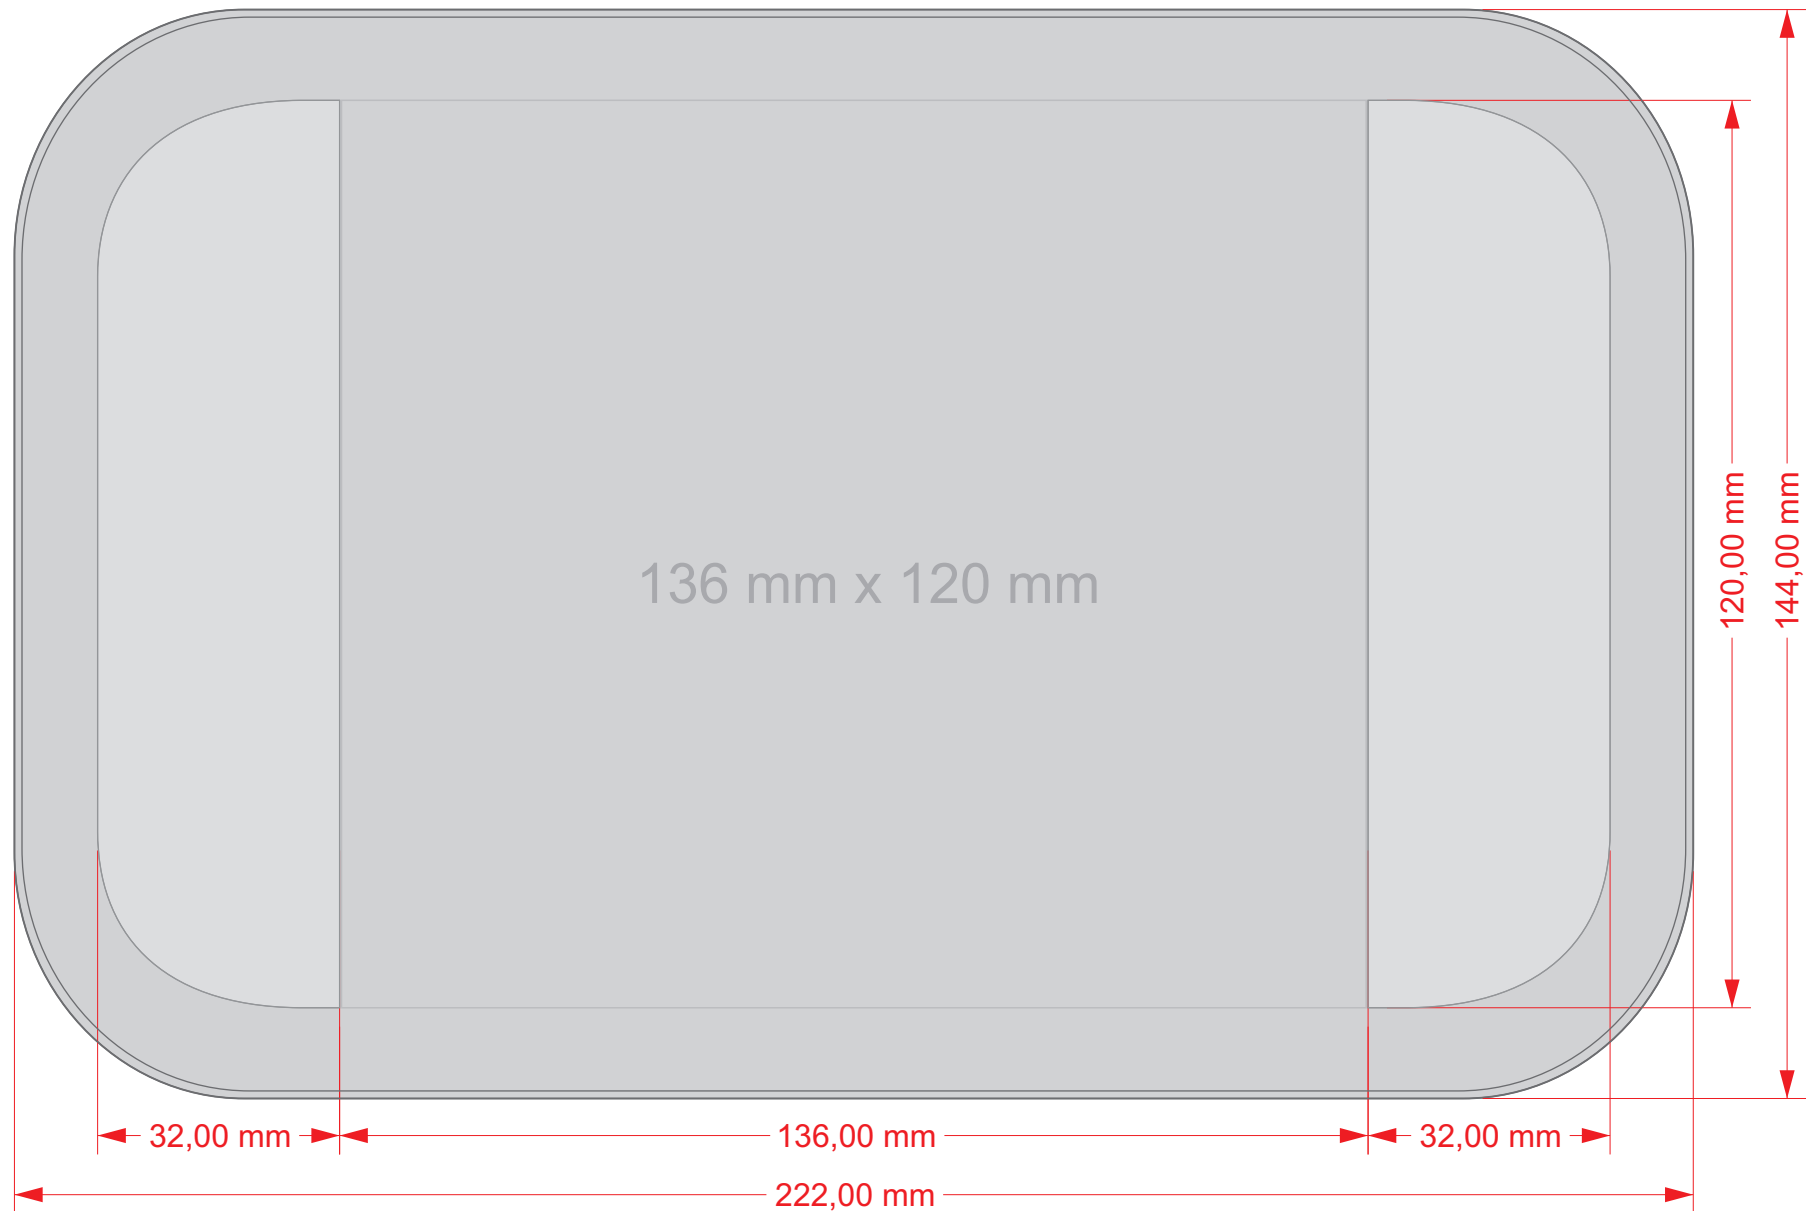

Lunchbox Click Maxi Meal - Schnittmaße für Veredelung

(Artikelnummer : CP ES C7)

Veredelungsfläche Deckel: 136 mm x 120 mm

Draufsicht Deckel