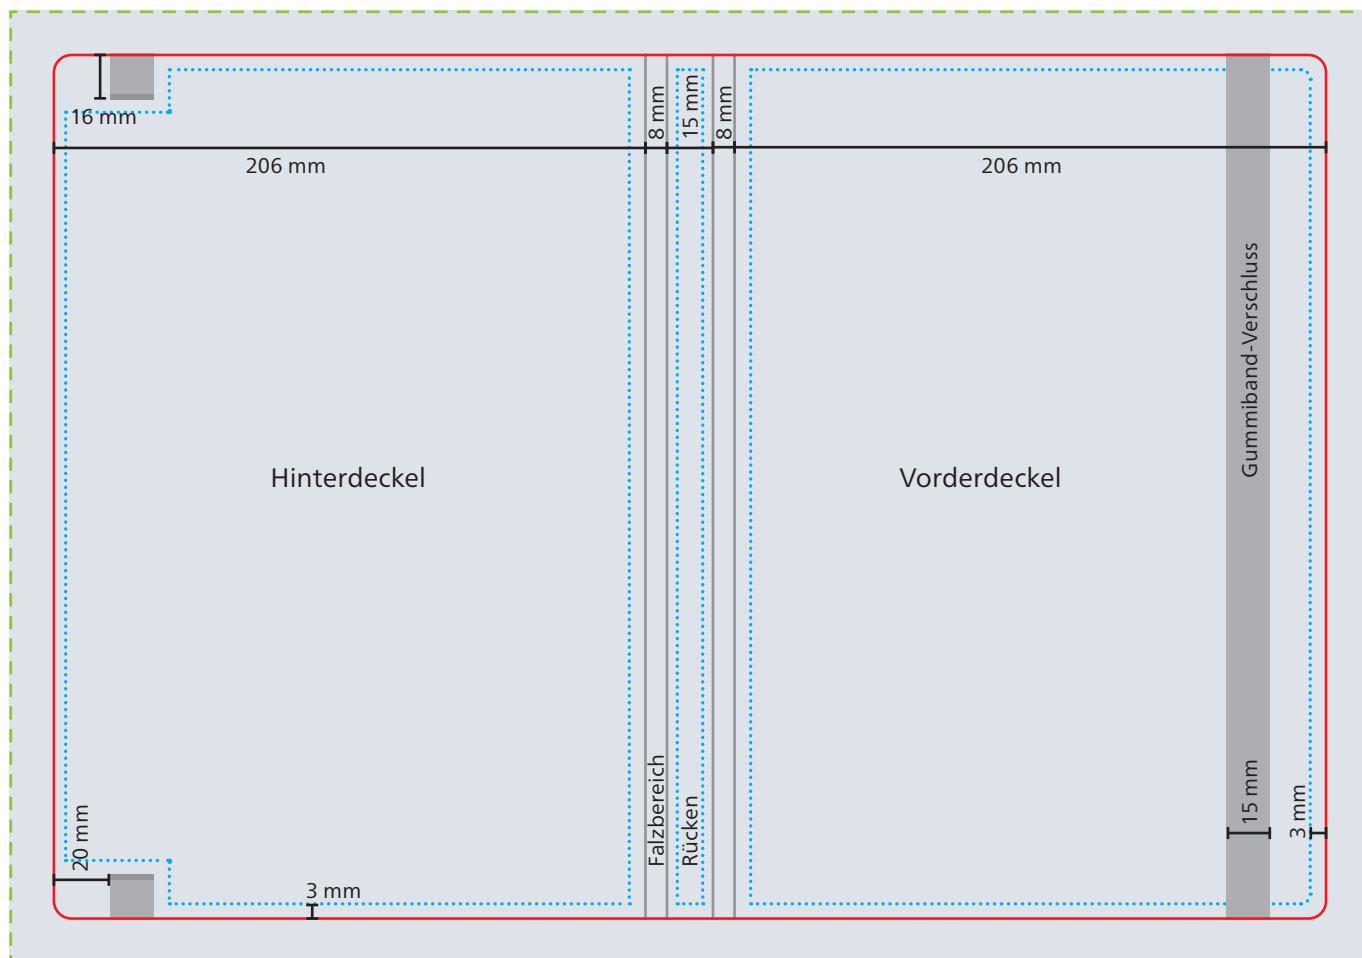

Einband

--- Datenformat
473 x 332 mm

— Werbefläche Endformat
443 x 302 mm

■ Druckbild
inkl. 15 mm Überfüllung

□ Safe area
Vorder- und Hinterdeckel: 200 x 296 mm
Rücken: 9 x 296 mm

Einzelblattdruck

--- Datenformat
216 x 303 mm

— Endformat
210 x 297 mm

■ Druckbild
inkl. 3 mm Beschnitt

□ Safe area
204 x 291 mm

Abstand:
mindestens 3 mm

Das Grafik-Datenblatt ist nicht maßstabsgetreu und stellt keine Druckvorlage dar. Auf Wunsch stellen wir Ihnen gerne entsprechende Standskizzen und Layoutvorlagen im Originalformat bereit.