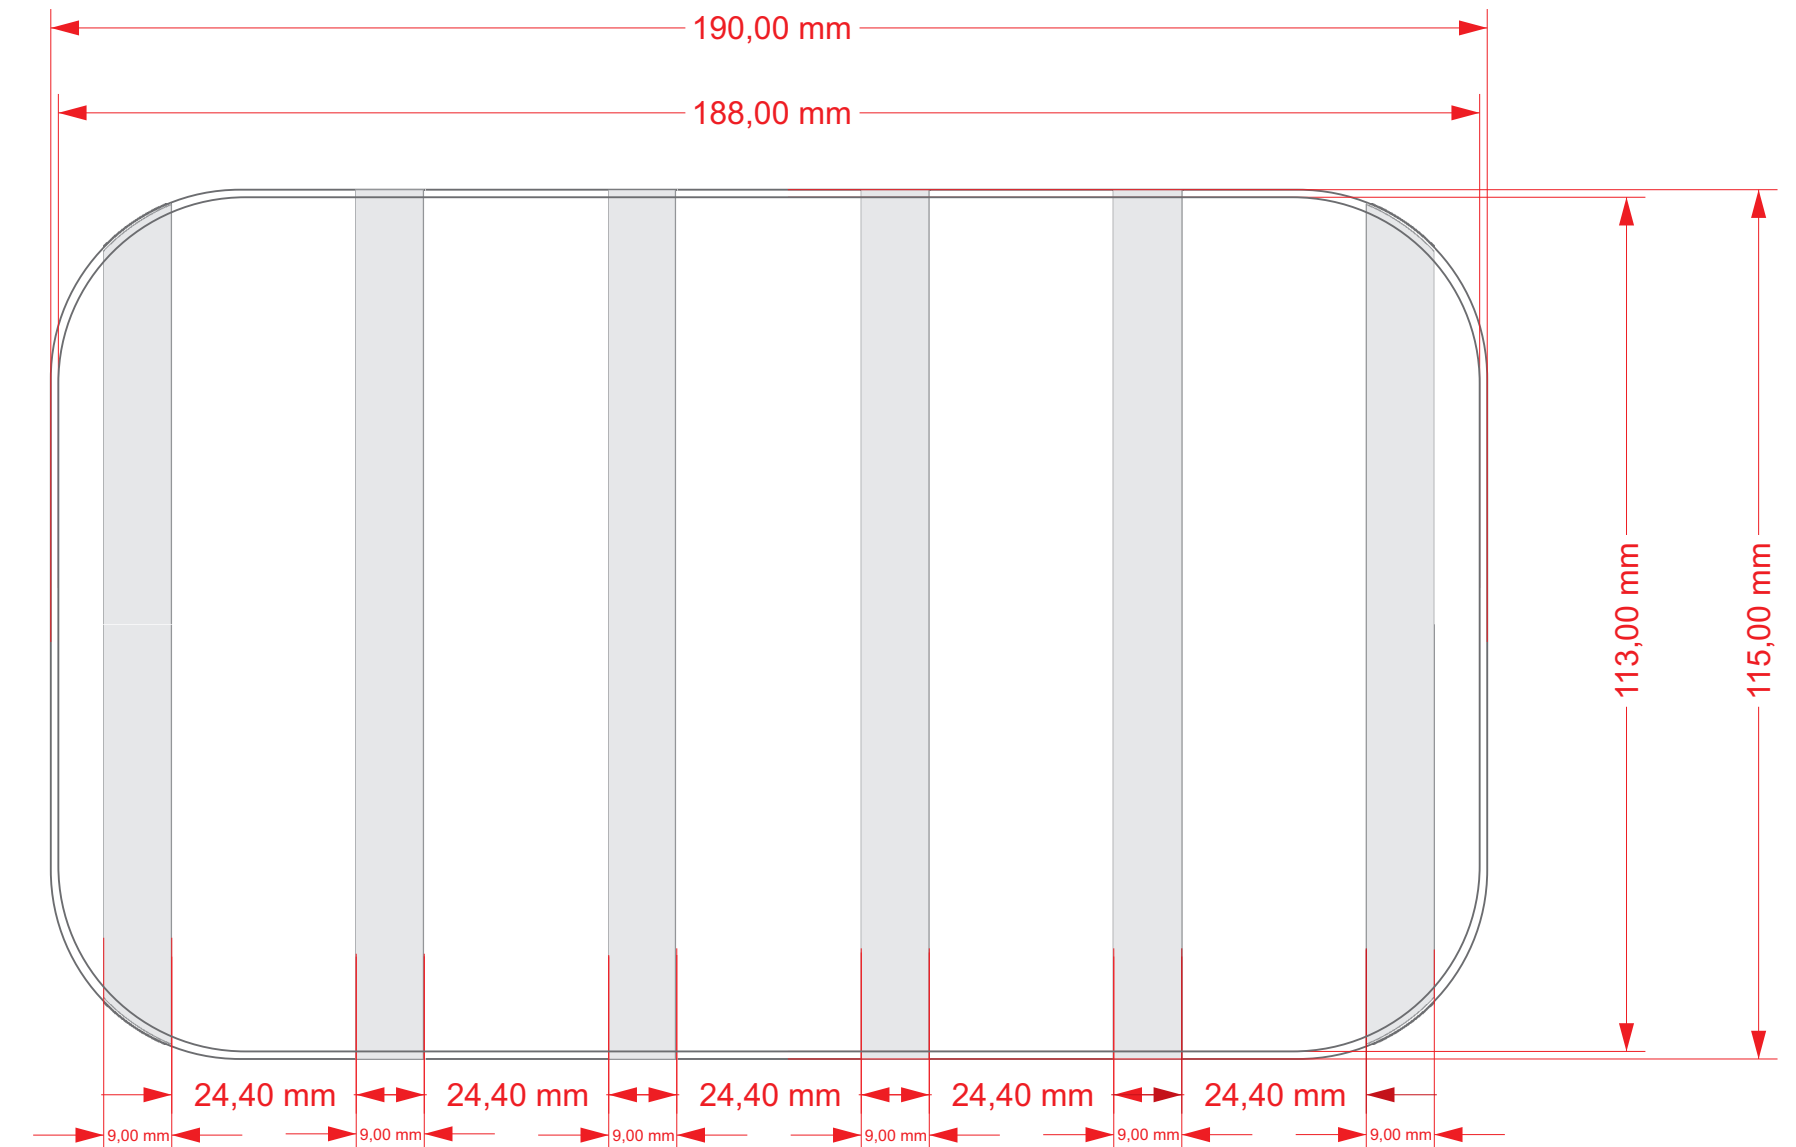

Lunchbox XL- Schnittmaße für Veredelung

Lid(Deckel)

Bottom(Boden)

190x115x60(H)mm