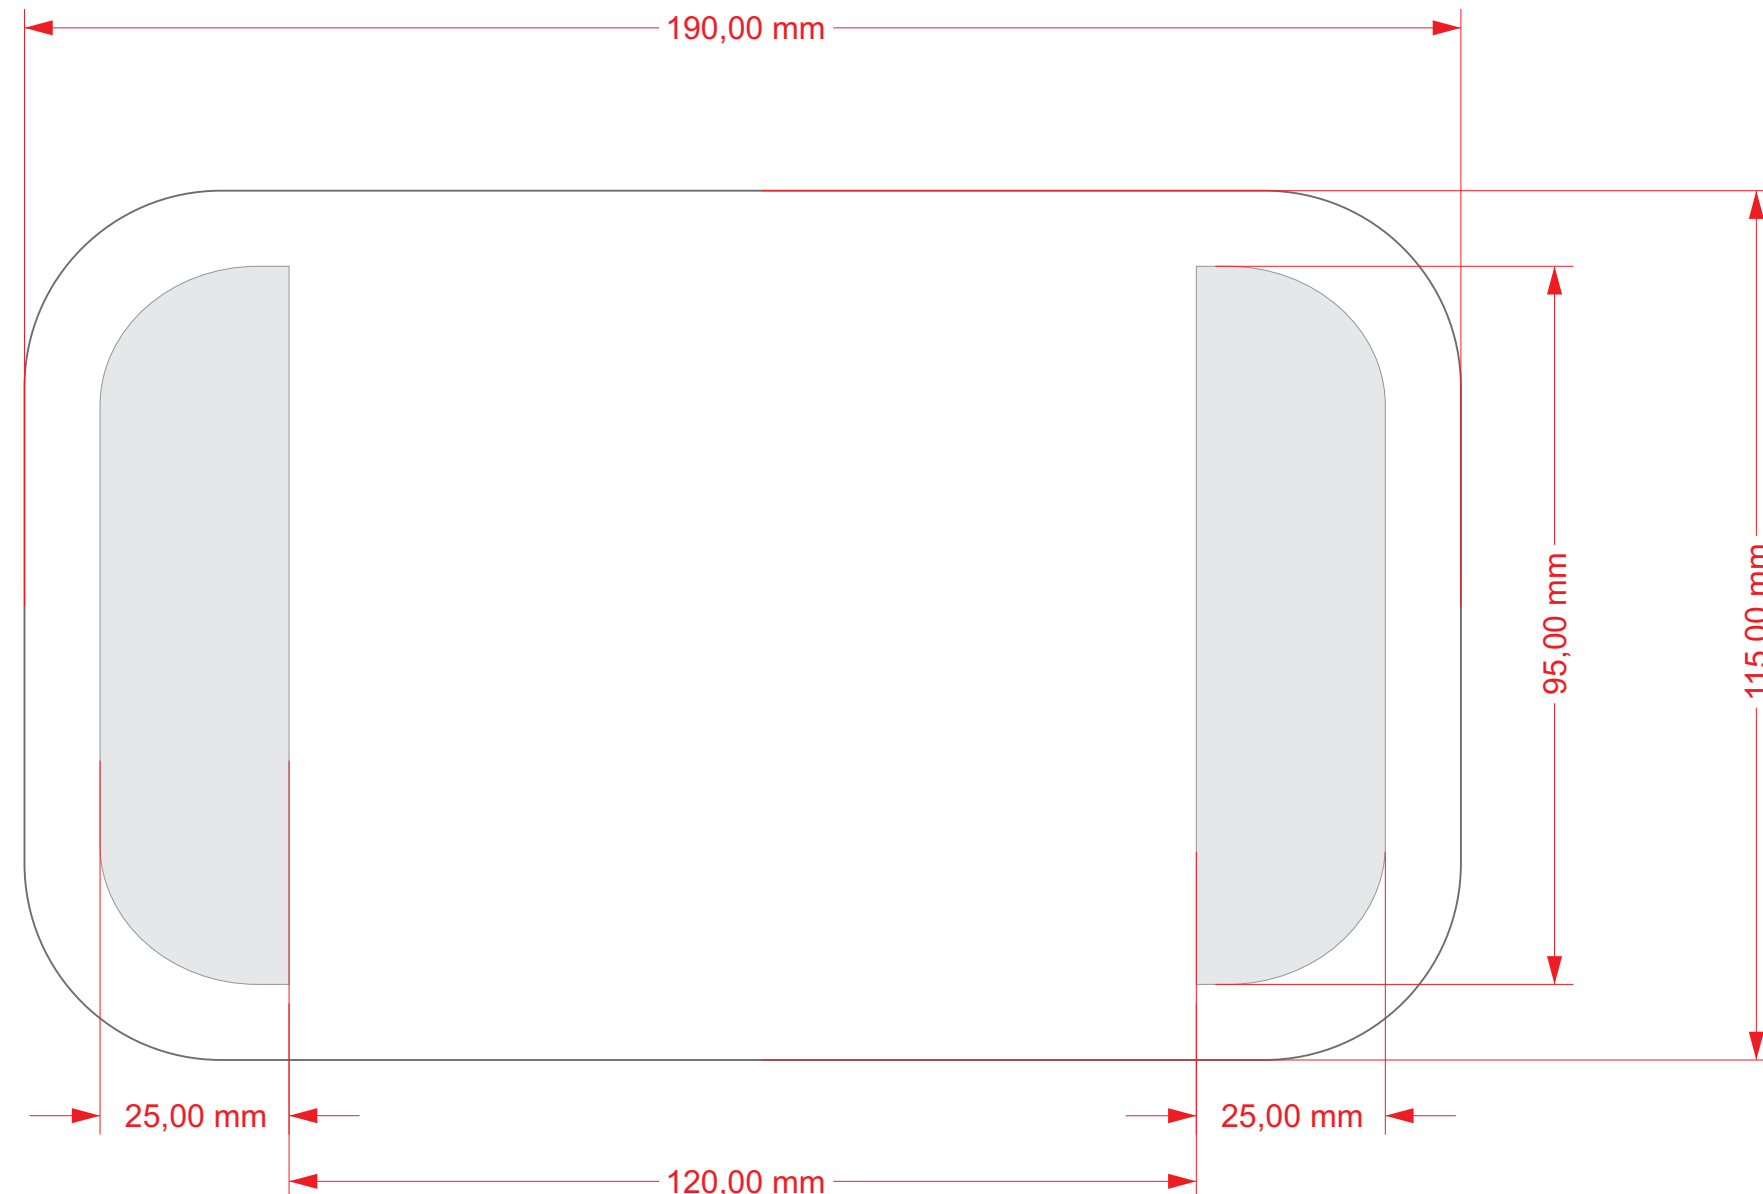

Lunchbox XL- Schnittmaße für Veredelung

Lid(Deckel)

Bottom(Boden)

190x115x60(H)mm